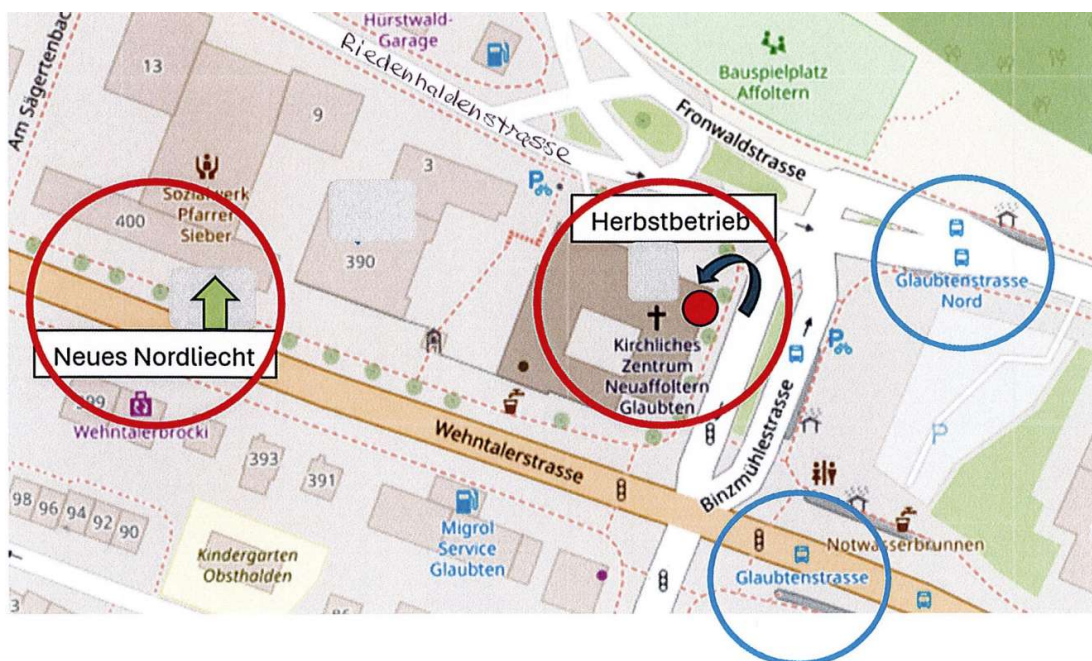

Ab dem 1. Oktober bis zum Einzug ist das Nordlicht wie folgt zu finden:

**Ort: Riedenhaldenstrasse 1, 8046 Zürich, «Jugendcafe» (Eingang blauer Pfeil)**

## Anreise VBZ-Buslinien zur Haltestelle Glaubtenstrasse / Glaubtenstrasse Nord

- Bus 32 (Strassenverkehrsamt <-> Holzerhurd)
- Bus 40 (Bucheggplatz <-> Seebach)
- Bus 61 (Glattzentrum <-> Mühlacker)
- Bus 62 (Schwamendingerplatz <-> Waidhof)
- Bus 80 (Triemlispital <-> Bahnhof Altstetten <-> Bahnhof Oerlikon)